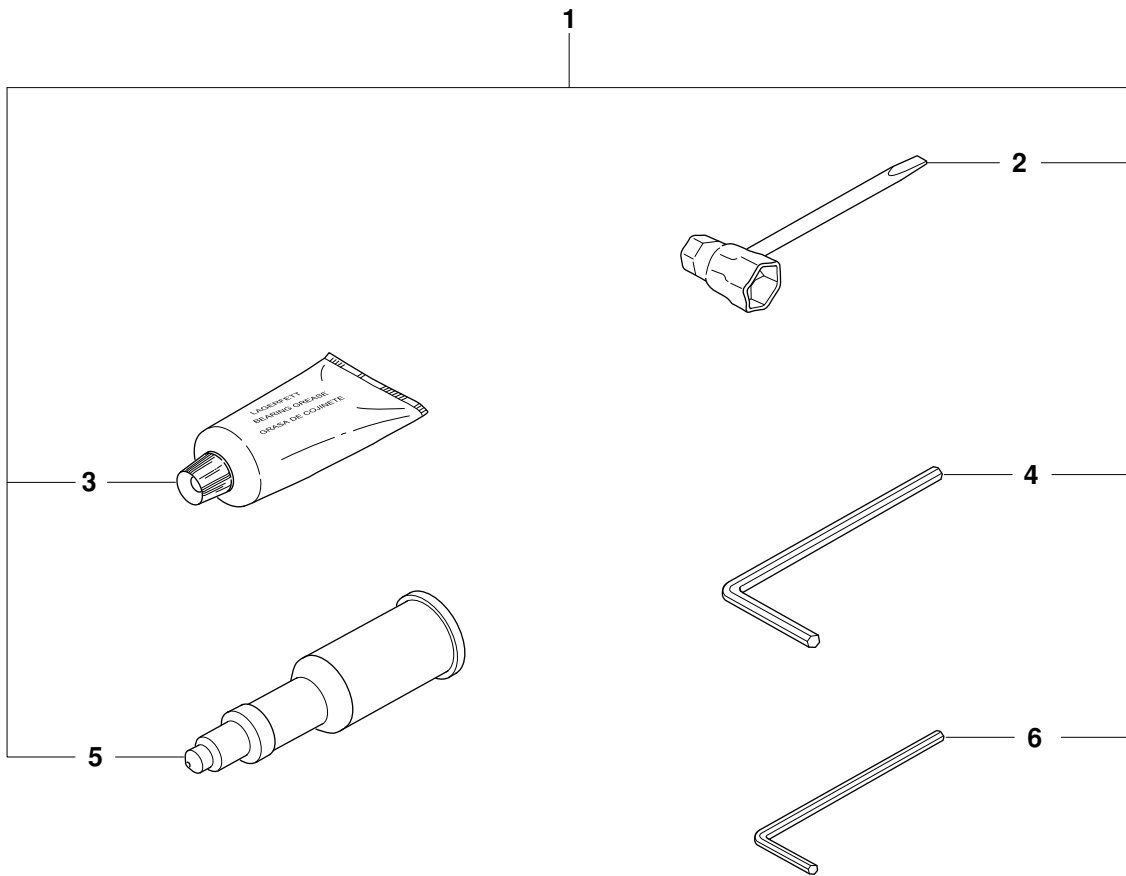

S 576XP

**Page S, Accessories
576XP**

Pos.	Compl No.	Part No.	Quantity	Notes
1		503 55 85-01	1	
2	503 55 85-01	501 69 17-01	1	
3	503 55 85-01	503 62 12-01	1	
4	503 55 85-01	503 55 86-02	1	
5	503 55 85-01	501 91 14-01	1	
6	503 55 85-01	503 55 86-01	1