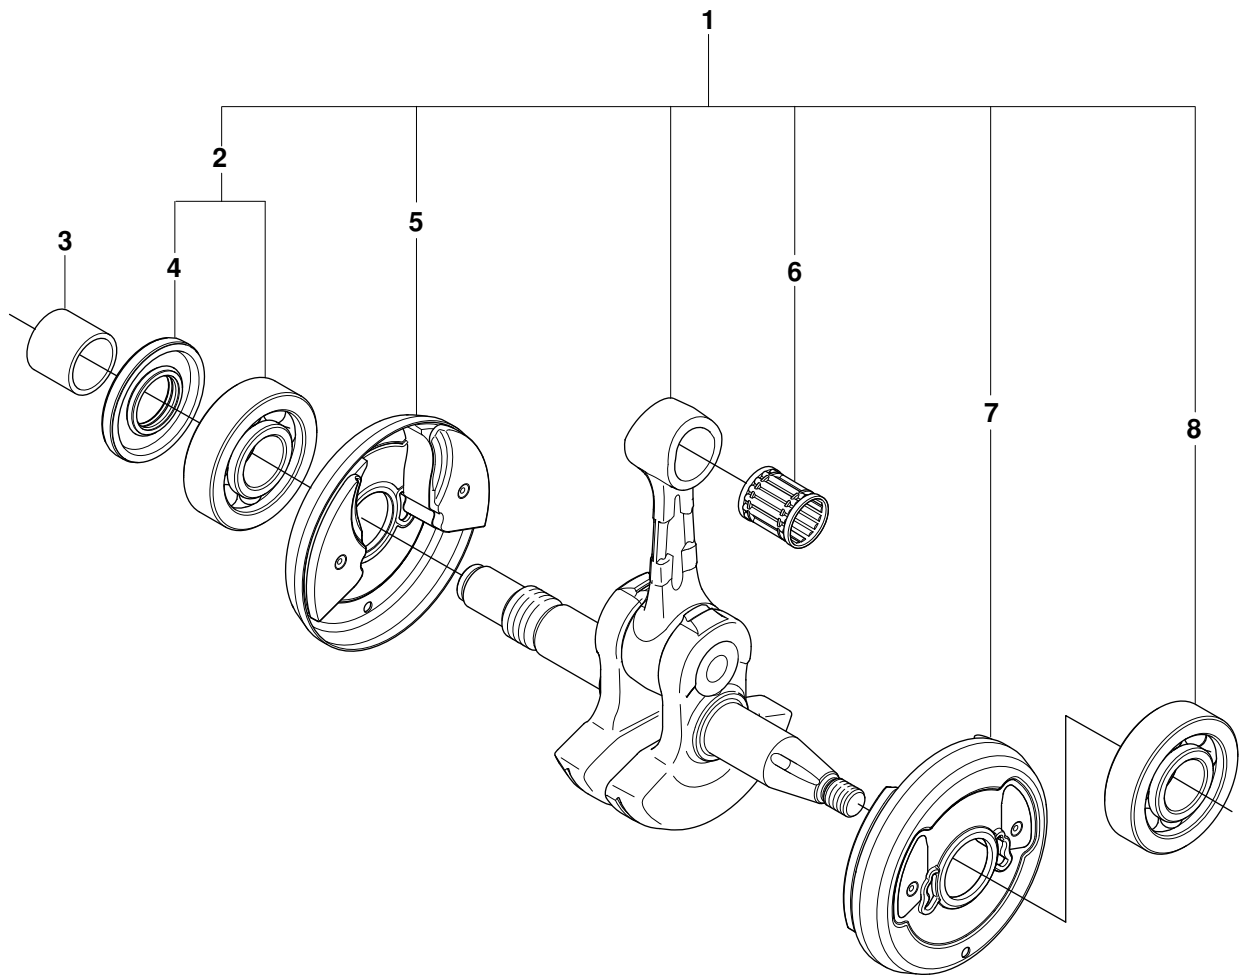

N 570, 576XP

**Page N, Crank shaft
570, 576XP**

Pos.	Compl No.	Part No.	Quantity	Notes
1		505 12 19-01	1	
2	505 12 19-01	505 41 60-01	1	
3		537 20 58-01	1	
4	505 41 60-01, 505 12 19-01	505 41 61-01	1	
5	505 12 19-01	537 20 33-01	1	
6	505 12 19-01	503 25 56-01	1	
7	505 12 19-01	537 20 33-01	1	
8	505 12 19-01	505 48 67-01	1