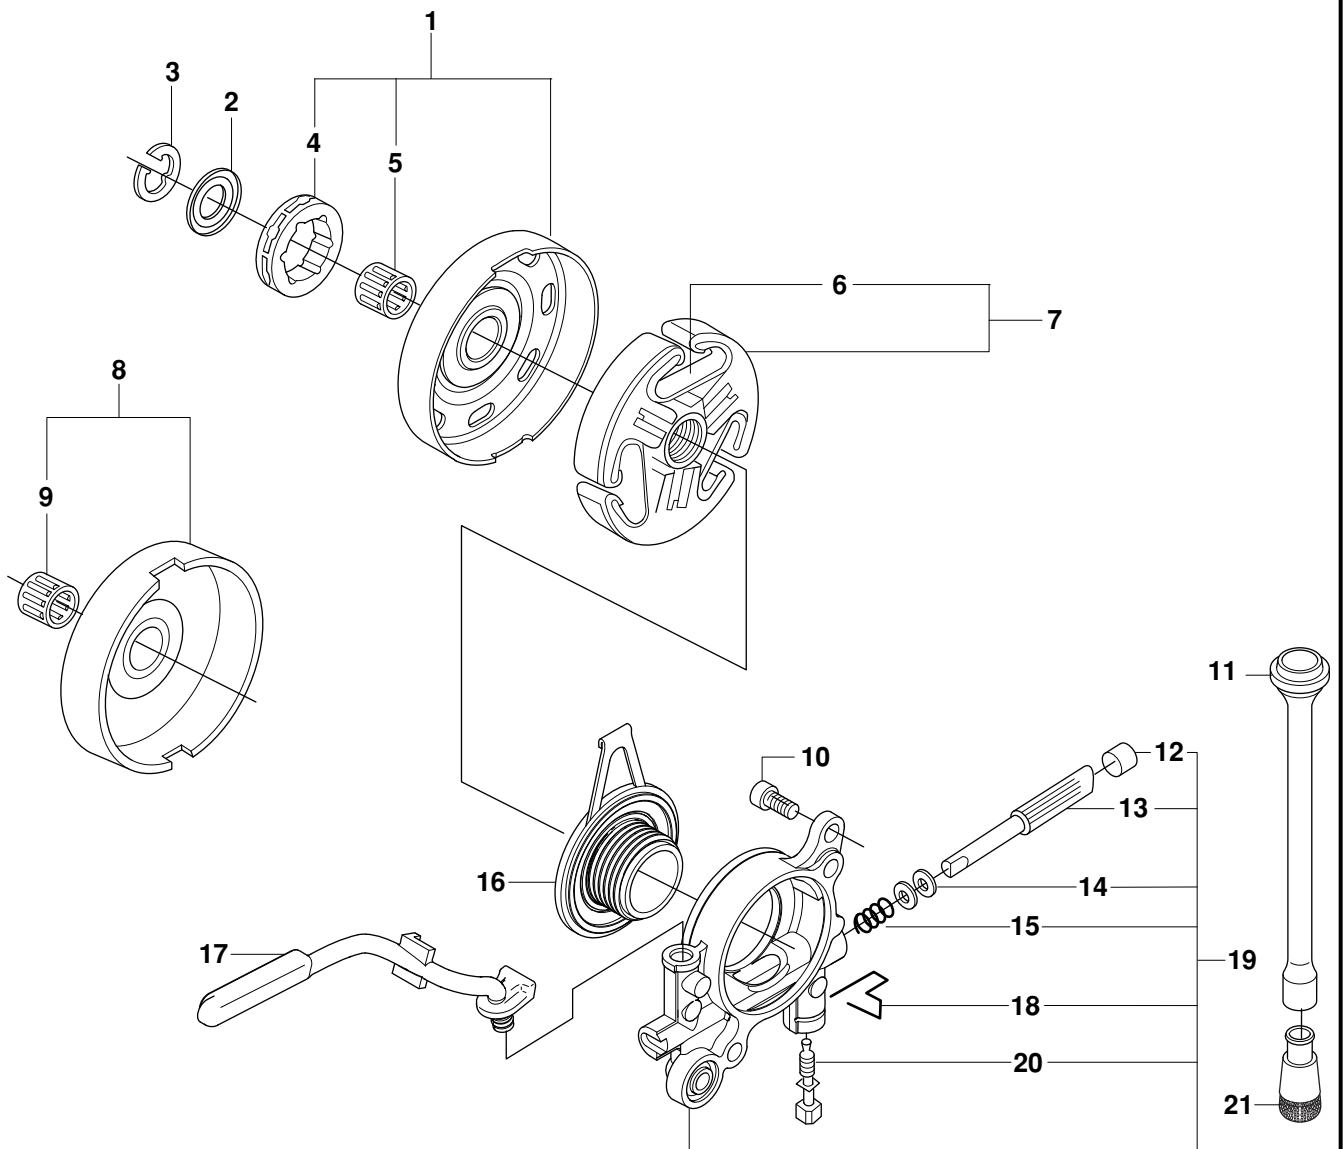

Repuestos

Reservdelar

A2 570, 576XP

**Page A2, Clutch cover
570, 576XP**

Pos.	Compl No.	Part No.	Quantity	Notes
1		537 03 38-03	1	
2	537 03 35-01, 537 03 35-04	503 76 29-02	1	
3	537 03 35-01, 537 03 35-04	503 89 70-01	1	
4	537 03 35-01, 537 03 35-04	503 21 28-10	1	
5		537 03 35-01	1	570 Orange
5		537 03 35-04	1	576XP Silver
6	537 04 41-02	503 23 00-66	1	
7	537 04 41-02	537 07 95-01	1	
8	537 04 41-02	503 99 83-01	1	
9	537 04 41-02	537 01 74-01	1	
10	537 04 41-02	740 48 07-02	1	
11	537 04 41-02	503 23 00-63	1	
12	537 04 41-02	537 07 94-01	1	
13	537 04 41-02	537 01 68-01	1	
14	537 03 35-01, 537 03 35-04	503 21 28-10	2	
15	537 03 35-01, 537 03 35-04	537 04 41-02	1	
16	537 03 35-01, 537 03 35-04	501 51 72-01	1	
17		503 22 00-01	2	
18		503 21 28-10	1	
19		503 71 97-01	1	

B 570, 576XP

**Page B, Clutch & Oil pump
570, 576XP**

Pos.	Compl No.	Part No.	Quantity	Notes
1		502 44 04-02	1	3/8 x 7T
1		502 44 04-03	1	3/8 x 8T
2		503 75 24-01	1	
3		503 27 21-01	1	
4	502 44 04-02	501 59 80-02	1	3/8 x 7T
4	502 44 04-03	505 30 36-61	1	3/8 x 8T
5	502 44 04-02, 502 44 04-03	503 43 20-01	1	
6	503 74 44-05	537 36 06-01	3	
7		503 74 44-05	1	
8		503 86 17-03	1	
9	503 86 17-03	503 43 20-01	1	
10		503 20 53-01	2	
11		501 89 53-01	1	
12	503 52 13-03	503 62 49-01	1	
13	503 52 13-03	503 52 15-01	1	
14	503 52 13-03	503 23 00-04	2	
15	503 52 13-03	501 61 58-01	1	
16		537 20 78-04	1	
17		537 20 91-01	1	
18	503 52 13-03	503 81 30-01	1	
19		503 52 13-03	1	
20	503 52 13-03	503 81 13-01	1	
21		501 54 41-02	1	